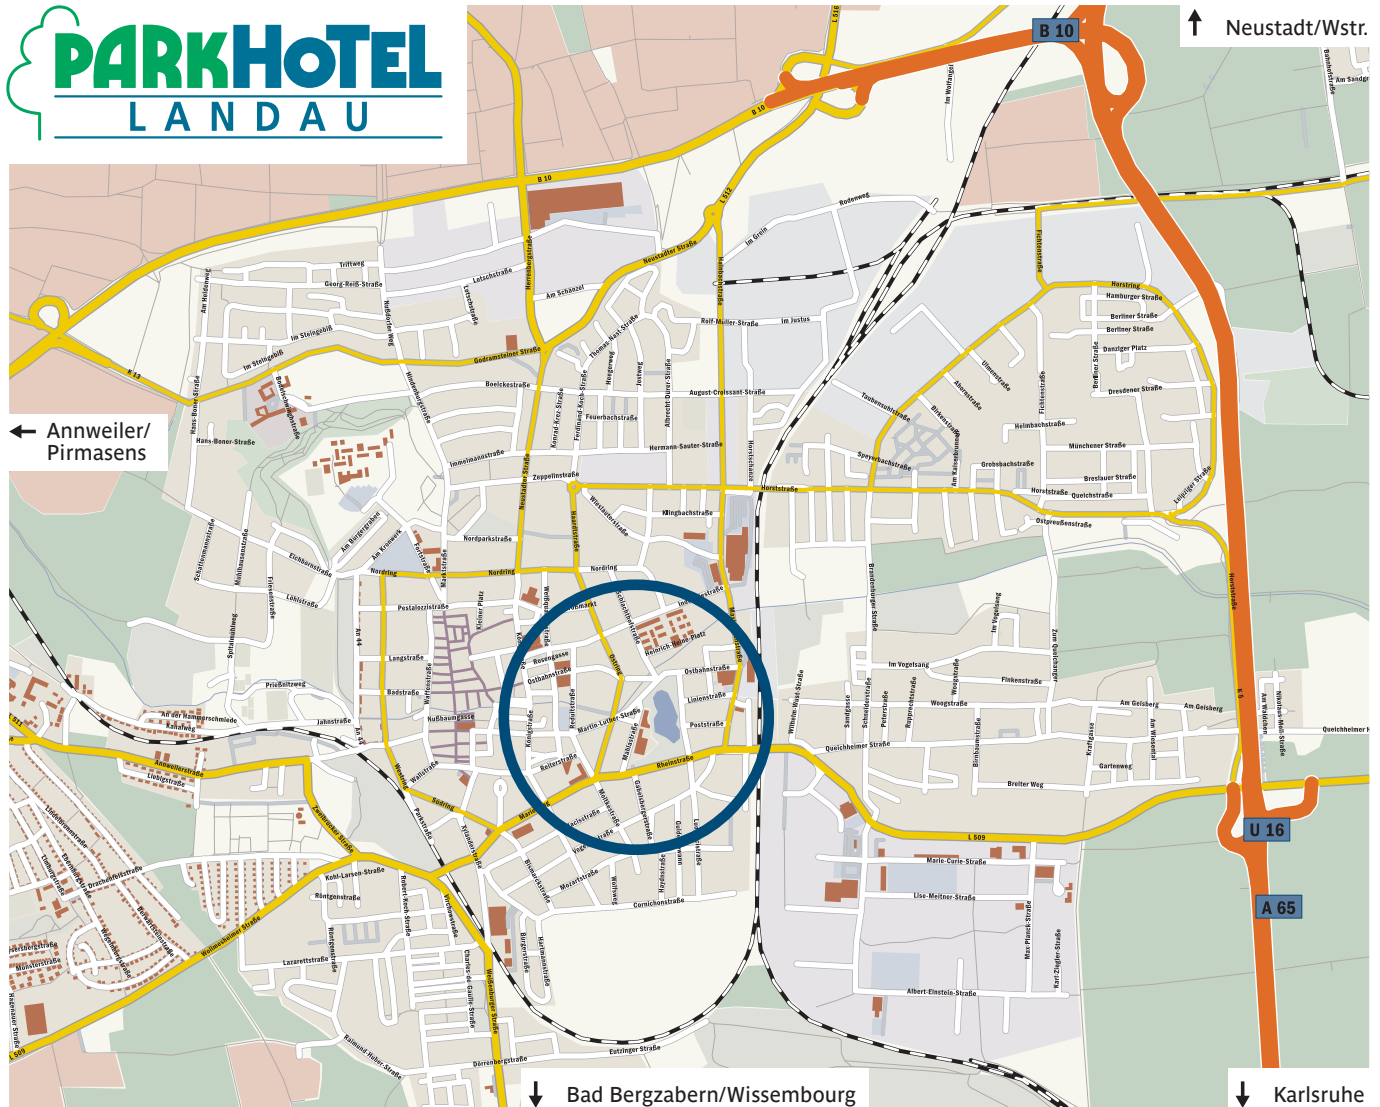

VINO MIGLIA®

NENNUNG // REGISTRATION

10. Bosch VINO MIGLIA vom 13. bis 20. Juni 2015

ANFAHRT RALLYEZENTRUM

Ihr Weg zum Park-Hotel Landau

Von der Autobahn A65 aus Richtung Ludwigshafen/Mannheim oder Karlsruhe kommend:

- Abfahrt „Landau-Zentrum“
- Richtung „Stadtmitte“
- Beschilderung „Festhalle“ folgen.

Parkhotel Landau
Mahlastraße 1
76829 Landau

Telefon 06341/145-0
Telefax 06341/145-444

www.parkhotel-landau.de
info@parkhotel-landau.de